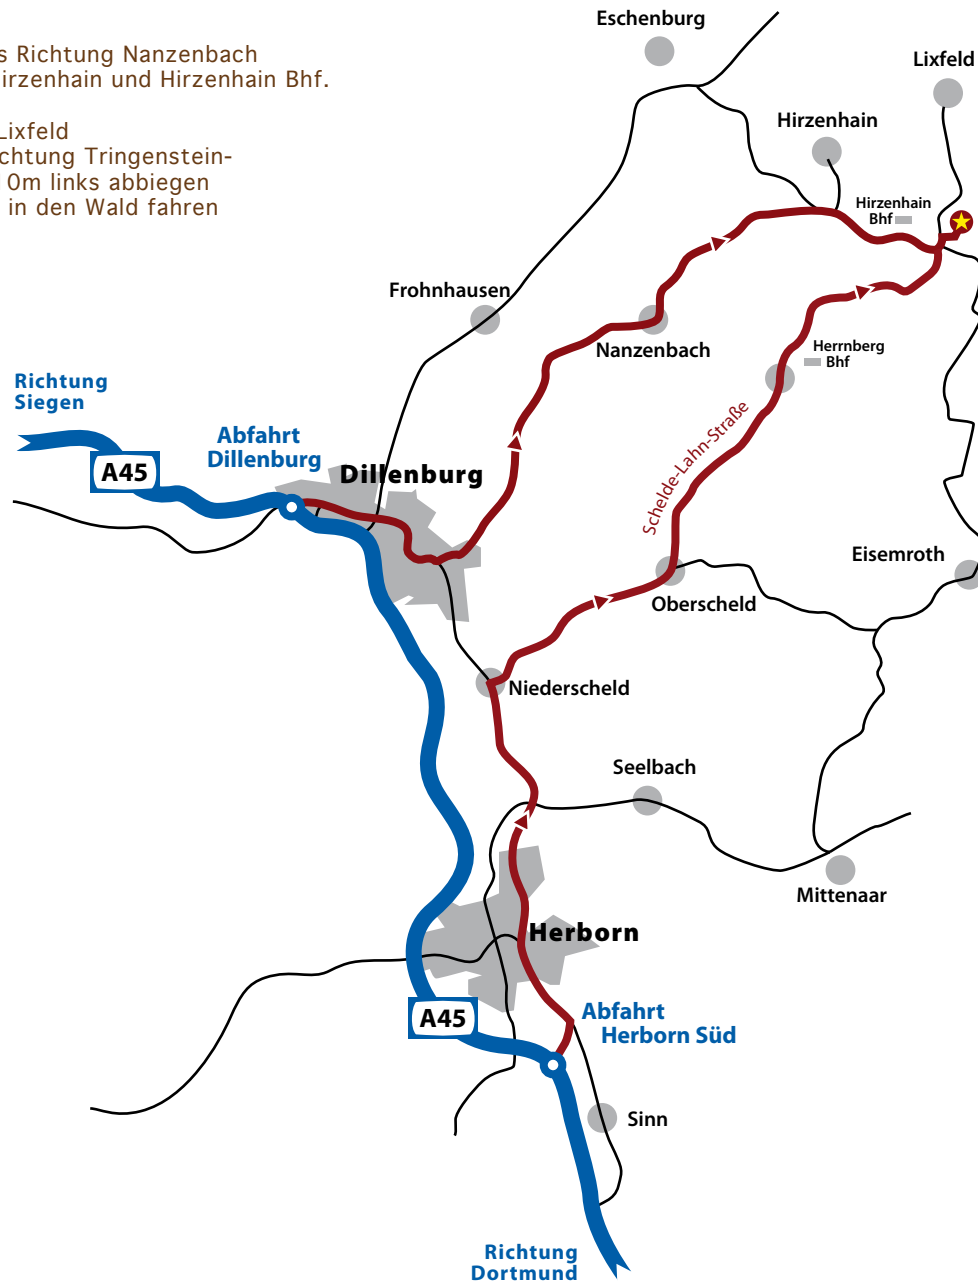

Von Norden:

A45 Abfahrt Dillenburg
Richtung Innenstadt
Vorfahrtstraße folgen
nach der vierten Ampel links Richtung Nanzenbach
Vorfahrtstraße folgen (an Hirzenhain und Hirzenhain Bhf.
vorbei)
Nun Richtung Steffenberg, Lixfeld
nach ca. 100m rechts ab Richtung Tringenstein-
Eisemroth und gleich nach 10m links abbiegen
(Waldweg), nun noch 100m in den Wald fahren

Kunstguss Eschenburg
Lahn-Dill GmbH

Zum Kohlhain
D-35713 Eschenburg
Tel.: ++49 (0) 2770-511
Fax: ++49 (0) 2770-441
www.kunstguss-eschenburg.de

Von Süden:

A45 Richtung Dortmund
Abfahrt Herborn Süd - Richtung Herborn
Umgehungsstraße Richtung Dillenburg
Abfahrt Niederscheld, Oberscheld, Richtung Hirzenhain
Auf der Höhe Richtung Steffenberg, Lixfeld
nach ca. 100m rechts ab Richtung Tringenstein-
Eisemroth und gleich nach 10m links abbiegen
(Waldweg), nun noch 100m in den Wald fahren